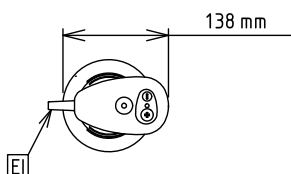

Goedkeuring

Front aanzicht

Zij aanzicht

EI = Elektrische aansluiting

Boven aanzicht

Elektra

Voltage	220-240 V/1 ph/50/60 Hz
Elektrisch max. vermogen	0.35 kW
Stekker type	CE-SCHUKO

Capaciteit

Capaciteit	50 liter
------------	----------

Algemene gegevens

Externe afmetingen, lengte	138 mm
Externe afmetingen, breedte	120 mm
Externe afmetingen, hoogte	765 mm
Gewicht, netto (kg)	3.4
Rotatie snelheid	0 - 9000 tpm
Waterdichtheid index	IP34