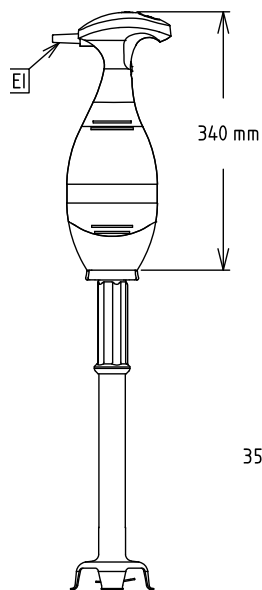

Zij aanzicht

EI = Elektrische aansluiting

Elektra

Voltage	220-240 V/1 ph/50/60 Hz
Elektrisch max. vermogen	0.35 kW
Stekker type	CE-SCHUKO

Capaciteit

Capaciteit	50 liter

Algemene gegevens

Externe afmetingen, lengte	138 mm
Externe afmetingen, breedte	120 mm
Externe afmetingen, hoogte	765 mm
Gewicht, netto (kg)	3.4
Rotatie snelheid	0 - 9000 tpm
Waterdichtheid index	IP34

Meegeleverde accessoires

- 1 stuks OPZET STAAFMIXER 453 mm, PNC 650133
  voor alle modellen Bermixer Pro

Optionele accessoires

- OPZET GARDE 400 mm, versterkte uitvoering, voor alle modellen Bermixer Pro PNC 650108 ☐
- OPZET STAAFMIXER 353 mm, voor alle modellen Bermixer Pro PNC 650132 ☐
- OPZET STAAFMIXER 453 mm, voor alle modellen Bermixer Pro PNC 650133 ☐
- VERSTELBARE RAIL voor BERMIXER, kookketel diameter van Ø375 mm tot Ø650 mm, voor gebruik met de houder 653294 PNC 653292 ☐
- HOUDER voor BERMIXER motorunit met de staafmixer. Voor plaatsing op de rand van de kookketel of op de verstelbare rail 653292. Niet geschikt voor de garde. PNC 653294 ☐